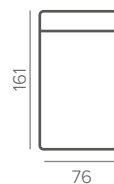

## Arena

Одноместная секция  
(Club Seat)

Угловая секция  
(Corner Seat)

Кресло-качалка  
(Rocking chair)

Кушетка  
(Divan R)

Пуф  
(Multi Seat)

все размеры по крайним точкам, с учетом ножек  
погрешность размеров +/- 3 см