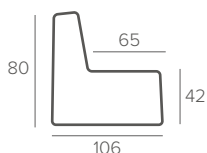

## Arena

Одноместная секция  
(Club Seat)

Угловая секция  
(Corner Seat)

Кресло-качалка  
(Rocking chair)

Кушетка  
(Divan R)

Пуф  
(Multi Seat)

все размеры по крайним точкам, с учетом ножек  
погрешность размеров +/- 3 см