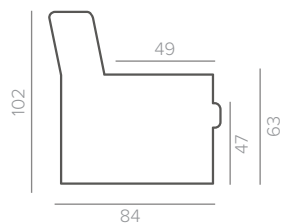

hard

НОЖКИ

дерево

натуральный орех венге дуб

ФУНКЦИОНАЛ

—

Bethy

Основные размеры