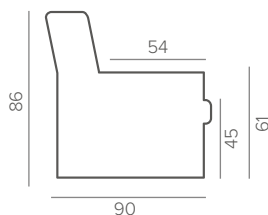

medium, superior

НОЖКИ

металл, дерево

Capri

Основные размеры

Одноместная секция (A60)

60

Одноместная секция (A76)

76

Одноместная секция (A90)

90

Двухместная секция (B)

120

Двухместная секция (C)

152

Трехместная секция (D2)

180

Трехместная секция (D)

180

Трехместная секция (D3)

228

Кушетка (Rj)

91

Угловая секция (L)