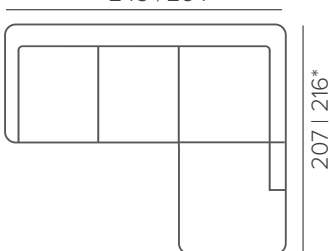

хром

126/13

черный промасл. белый
дуб

опционально:
126/15, 127/12, 127/15, 128/12
202/12, 205/12
203/12

черный промасл. белый
дуб

Chic

Основные размеры

Вращающееся кресло (Swivel chair)

*для модели с механизмом трансформации

Кресло (1)

80

Вращающееся кресло (Swivel chair)

73

Двухместный диван (max)

170

Трехместный диван (D2 | D2MED) без механизма | с механизмом

198 | 225*

Угловой диван без механизма (Max|CMED + Corner Divan или Corner Divan + Max|CMED)

248 | 254*

207 | 216*

Угловой диван без механизма (D2|D2MED + Corner Divan или Corner Divan + D2|D2MED)

278 | 307