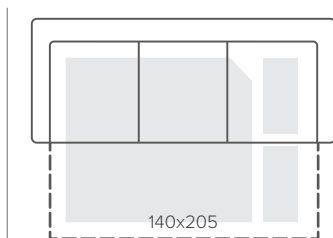

60

Двухместная секция (C)

152

Трехместная секция (D2)

180

Угловая секция (L)

89

Секция с кушеткой (LP2)

89

207

Кушетка (Rj)

76

160

механизмы трансформации

D2MED

140x205

CMED+Corner Divan Corner Divan+CMED

140x152
с кушеткой:
140x228

D2MED+Corner Divan Corner Divan+D2MED

140x205
с кушеткой:
140x281

ШАГАЮЩАЯ ЕВРОКНИЖКА

94

76x205

158