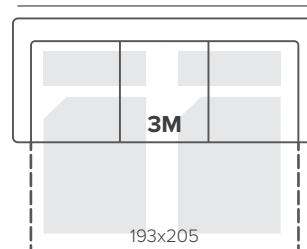

CMED+Corner Divan Corner Divan+CMED

140x152
с кушеткой:
140x228

D2MED+Corner Divan Corner Divan+D2MED

140x205
с кушеткой:
140x281

ШАГАЮЩАЯ ЕВРОКНИЖКА

94

76x205

158

140x205

170

152x205

211

193x205

212

KING МЕХАНИЗМ