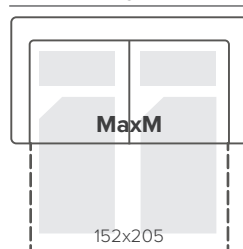

CMED+Corner Divan Corner Divan+CMED

140x152
с кушеткой:
140x228

D2MED+Corner Divan Corner Divan+D2MED

140x205
с кушеткой:
140x281

ШАГАЮЩАЯ ЕВРОКНИЖКА

94

76x205

158

140x205

170

152x205

211

193x205

212

KING МЕХАНИЗМ