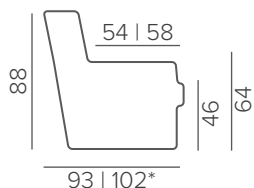

хром

126/13

черный промасл. белый
дуб

опционально:
126/15, 127/12, 127/15, 128/12
202/12, 205/12
203/12

черный промасл. белый
дуб

Chic

Основные размеры

Вращающееся кресло (Swivel chair)

*для модели с механизмом трансформации

Кресло (1)

80

Вращающееся кресло (Swivel chair)

73

Двухместный диван (max)

170

Трехместный диван (D2 | D2MED) без механизма | с механизмом

198 | 225*

Угловой диван без механизма (Max|CMED + Corner Divan или Corner Divan + Max|CMED)

248 | 254*

207 | 216*

Угловой диван без механизма (D2|D2MED + Corner Divan или Corner Divan + D2|D2MED)

278 | 307