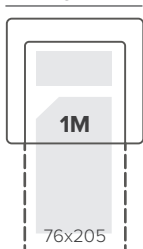

60

Двухместная секция (C)

152

Трехместная секция (D2)

180

Угловая секция (L)

89

Секция с кушеткой (LP2)

CMED+Corner Divan Corner Divan+CMED

140x152
с кушеткой:
140x228

D2MED+Corner Divan Corner Divan+D2MED

140x205
с кушеткой:
140x281

ШАГАЮЩАЯ ЕВРОКНИЖКА

94

76x205

158

140x205

170

152x205

211

193x205

212

KING МЕХАНИЗМ