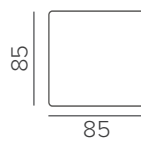

Chic

Основные размеры

Вращающееся кресло (Swivel chair)

*для модели с механизмом трансформации

Кресло (1)

80

Вращающееся кресло (Swivel chair)

73

Двухместный диван (max)

170

Трехместный диван (D2 | D2MED) без механизма | с механизмом

198 | 225*

Угловой диван без механизма (Max|CMED + Corner Divan или Corner Divan + Max|CMED)

248 | 254*

207 | 216*

Угловой диван без механизма (D2|D2MED + Corner Divan или Corner Divan + D2|D2MED)

278 | 307

207 | 216*

Пуф

85

Журнальный столик

81

101
высота 31 см

МОДУЛИ

Одноместная секция (A)

60

Двухместная секция (C)

152

Трехместная секция (D2)

180

Угловая секция (L)

89

Секция с кушеткой (LP2)

89

207

Кушетка (Rj)

76

160

механизмы трансформации

D2MED

140x205

CMED+Corner Divan Corner Divan+CMED

140x152
с кушеткой:
140x228

D2MED+Corner Divan Corner Divan+D2MED

140x205
с кушеткой:
140x281

ШАГАЮЩАЯ ЕВРОКНИЖКА

94

76x205

158

140x205

170

152x205

211

193x205

212

KING МЕХАНИЗМ