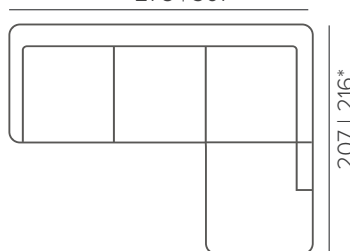

198 | 225*

Угловой диван без механизма (Max|CMED + Corner Divan или Corner Divan + Max|CMED)

248 | 254*

207 | 216*

Угловой диван без механизма (D2|D2MED + Corner Divan или Corner Divan + D2|D2MED)

278 | 307

207 | 216*

Пуф

85

Журнальный столик

81

101
высота 31 см

МОДУЛИ

Одноместная секция (A)

60

Двухместная секция (C)

152

Трехместная секция (D2)

180

Угловая секция (L)

89

Секция с кушеткой (LP2)