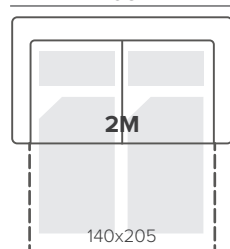

60

Двухместная секция (C)

152

Трехместная секция (D2)

180

Угловая секция (L)

89

Секция с кушеткой (LP2)

CMED+Corner Divan Corner Divan+CMED

140x152
с кушеткой:
140x228

D2MED+Corner Divan Corner Divan+D2MED

140x205
с кушеткой:
140x281

ШАГАЮЩАЯ ЕВРОКНИЖКА

94

76x205

158

140x205

170

152x205

211

193x205

212

KING МЕХАНИЗМ