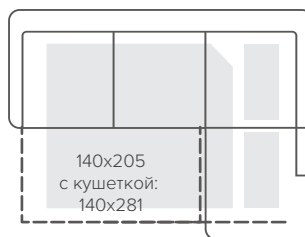

60

Двухместная секция (C)

152

Трехместная секция (D2)

180

Угловая секция (L)

89

Секция с кушеткой (LP2)

89

207

Кушетка (Rj)

76

160

механизмы трансформации

D2MED

140x205

CMED+Corner Divan Corner Divan+CMED

140x152
с кушеткой:
140x228

D2MED+Corner Divan Corner Divan+D2MED

140x205
с кушеткой:
140x281

ШАГАЮЩАЯ ЕВРОКНИЖКА

94

76x205

158