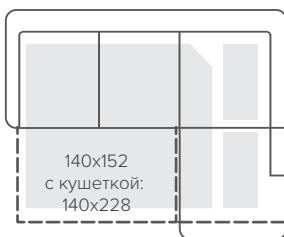

60

Двухместная секция (C)

152

Трехместная секция (D2)

180

Угловая секция (L)

89

Секция с кушеткой (LP2)

89

207

Кушетка (Rj)

76

160

механизмы трансформации

D2MED

140x205

CMED+Corner Divan Corner Divan+CMED

140x152
с кушеткой:
140x228

D2MED+Corner Divan Corner Divan+D2MED

140x205
с кушеткой:
140x281

ШАГАЮЩАЯ ЕВРОКНИЖКА

94

76x205

158