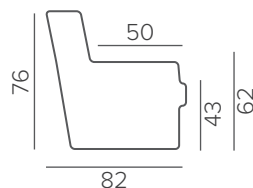

хром

126/13

черный промасл. белый
дуб

опционально:
126/15, 127/12, 127/15, 128/12
202/12, 205/12
203/12

черный промасл. белый
дуб

Chic

Основные размеры

Вращающееся кресло (Swivel chair)

198 | 225*

Угловой диван без механизма (Max|CMED + Corner Divan или Corner Divan + Max|CMED)

248 | 254*

207 | 216*

Угловой диван без механизма (D2|D2MED + Corner Divan или Corner Divan + D2|D2MED)

278 | 307