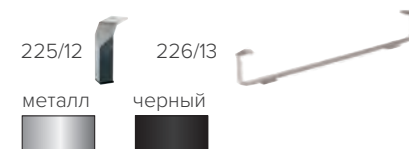

#### НОЖКИ

Стандарт: 133/12

Опционально:

все размеры по крайним точкам, с учетом ножек  
погрешность размеров +/- 3 см