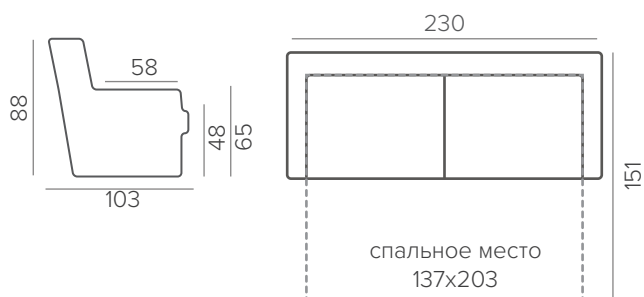

настоящая финская мебель

rohjanmaan

[похьянмаан]

DOLPHIN

ТЕХНИЧЕСКИЕ ХАРАКТЕРИСТИКИ

ОБИВКА ткань, кожа

НАПОЛНИТЕЛЬ soft

ФУНКЦИОНАЛ спальный механизм EASY DELUXE

ДОПОЛНИТЕЛЬНЫЕ ОПЦИИ 2 варианта подспинных подушек

ДЕКОРАТИВНЫЕ ЭЛЕМЕНТЫ

контрастная прострочка