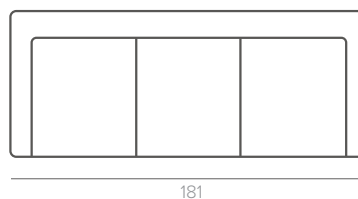

ДОПОЛНИТЕЛЬНЫЕ ОПЦИИ

Leon

Основные размеры

Кресло (1)

Двухместный диван (2)

Трехместный диван (C-Level)

механизм трансформации

Механизм LEVEL