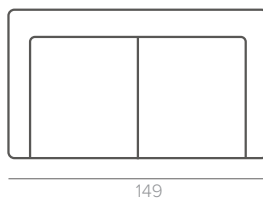

ДОПОЛНИТЕЛЬНЫЕ ОПЦИИ

Leon

Основные размеры

Кресло (1)

Двухместный диван (2)

Трехместный диван (C-Level)

механизм трансформации

Механизм LEVEL