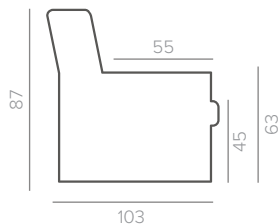

ДОПОЛНИТЕЛЬНЫЕ ОПЦИИ

Leon

Основные размеры

Кресло (1)

Двухместный диван (2)

Трехместный диван (C-Level)

механизм трансформации

Механизм LEVEL