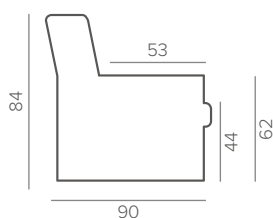

—

Lecco

Основные размеры

Двухместный диван (max)

192

Трехместный диван (3)

220

**Угловой диван
Max + Corner Divan
или Corner Divan + Max**

262

217

**Угловой диван
3 + Corner Divan
или Corner Divan + 3**

290

217