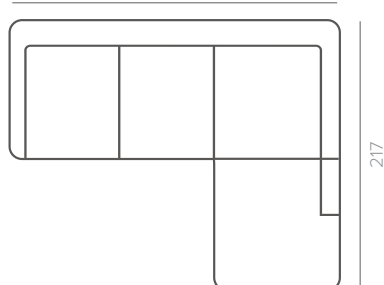

—

Lecco

Основные размеры

Двухместный диван (max)

192

Трехместный диван (3)

220

**Угловой диван
Max + Corner Divan
или Corner Divan + Max**

262

217

**Угловой диван
3 + Corner Divan
или Corner Divan + 3**

290

217