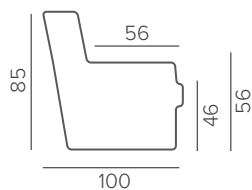

настоящая финская мебель

rohjanmaan

[похьянмаан]

Oslo

все размеры по крайним точкам, с учетом ножек
погрешность размеров +/- 3 см

ТЕХНИЧЕСКИЕ ХАРАКТЕРИСТИКИ

ОБИВКА

ткань, кожа

натуральный орех венге дуб

дополнительная цена

Oslo

Основные размеры

Кресло (1)

121

Двухместный диван (2)

181