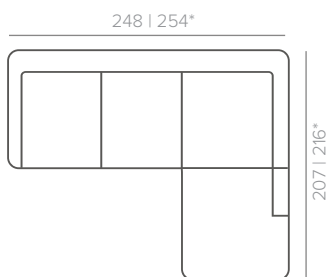

дуб орех венге

ДОПОЛНИТЕЛЬНЫЕ ОПЦИИ

журнальный столик

Основные размеры

Вращающееся кресло (Swivel chair)

*для модели с механизмом трансформации

Кресло (1)

Вращающееся кресло (Swivel chair)

Двухместный диван (max)

Трехместный диван (D2 | D2MED) с механизмом | без механизма

Журнальный столик

Пуф

Угловой диван без механизма (MaxiCMED + Corner Divan или Corner Divan + MaxiCMED)

Угловой диван без механизма (D2ID2MED + Corner Divan или Corner Divan + D2ID2MED)

МОДУЛИ

Одноместная секция (A)

Двухместная секция (C)

Трехместная секция (D2)

Угловая секция (L)

Секция с кушеткой (LP2)

Кушетка (Rj)

Подлокотник