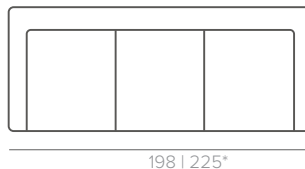

дуб орех венге

ДОПОЛНИТЕЛЬНЫЕ ОПЦИИ

журнальный столик

Основные размеры

Вращающееся кресло (Swivel chair)

*для модели с механизмом трансформации

Кресло (1)

Вращающееся кресло (Swivel chair)

Двухместный диван (max)

Трехместный диван (D2 | D2MED) с механизмом | без механизма

Журнальный столик

Пуф

Угловой диван без механизма (MaxiCMED + Corner Divan или Corner Divan + MaxiCMED)

Угловой диван без механизма (D2ID2MED + Corner Divan или Corner Divan + D2ID2MED)