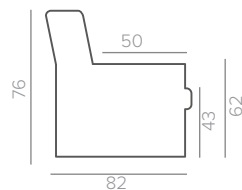

дуб орех венге

ДОПОЛНИТЕЛЬНЫЕ ОПЦИИ

журнальный столик

Основные размеры

Вращающееся кресло (Swivel chair)

*для модели с механизмом трансформации

Кресло (1)

Вращающееся кресло (Swivel chair)

Двухместный диван (max)

Трехместный диван (D2 | D2MED) с механизмом | без механизма

Журнальный столик

Пуф

Угловой диван без механизма (MaxiCMED + Corner Divan или Corner Divan + MaxiCMED)

Угловой диван без механизма (D2ID2MED + Corner Divan или Corner Divan + D2ID2MED)