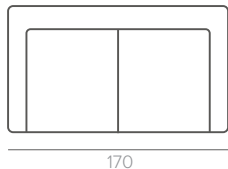

дуб орех венге

ДОПОЛНИТЕЛЬНЫЕ ОПЦИИ

журнальный столик

Основные размеры

Вращающееся кресло (Swivel chair)

*для модели с механизмом трансформации

Кресло (1)

Вращающееся кресло (Swivel chair)

Двухместный диван (max)

Трехместный диван (D2 | D2MED) с механизмом | без механизма

Журнальный столик

Пуф

Угловой диван без механизма (MaxiCMED + Corner Divan или Corner Divan + MaxiCMED)

Угловой диван без механизма (D2ID2MED + Corner Divan или Corner Divan + D2ID2MED)