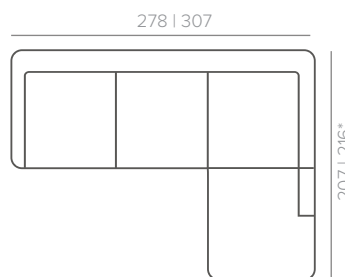

дуб орех венге

ДОПОЛНИТЕЛЬНЫЕ ОПЦИИ

журнальный столик

Основные размеры

Вращающееся кресло (Swivel chair)

*для модели с механизмом трансформации

Кресло (1)

Вращающееся кресло (Swivel chair)

Двухместный диван (max)

Трехместный диван (D2 | D2MED) с механизмом | без механизма

Журнальный столик

Пуф

Угловой диван без механизма (MaxiCMED + Corner Divan или Corner Divan + MaxiCMED)

Угловой диван без механизма (D2ID2MED + Corner Divan или Corner Divan + D2ID2MED)

МОДУЛИ

Одноместная секция (A)

Двухместная секция (C)

Трехместная секция (D2)

Угловая секция (L)

Секция с кушеткой (LP2)

Кушетка (Rj)

Подлокотник