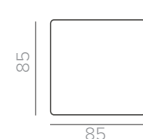

дуб орех венге

ДОПОЛНИТЕЛЬНЫЕ ОПЦИИ

журнальный столик

Основные размеры

Вращающееся кресло (Swivel chair)

*для модели с механизмом трансформации

Кресло (1)

Вращающееся кресло (Swivel chair)

Двухместный диван (max)

Трехместный диван (D2 | D2MED) с механизмом | без механизма

Журнальный столик

Пуф

Угловой диван без механизма (MaxiCMED + Corner Divan или Corner Divan + MaxiCMED)

Угловой диван без механизма (D2ID2MED + Corner Divan или Corner Divan + D2ID2MED)

МОДУЛИ

Одноместная секция (A)

Двухместная секция (C)

Трехместная секция (D2)

Угловая секция (L)

Секция с кушеткой (LP2)

Кушетка (Rj)

Подлокотник