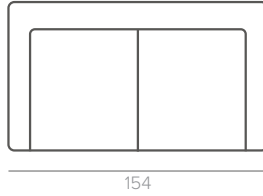

натуральный орех венге

Modena

Основные размеры

Кресло (1)

Двухместный диван (2)

Трехместный диван (3)

ДИВАНЫ СО СПАЛЬНЫМ МЕХАНИЗМОМ

Бельгийская раскладушка, 2М
поролоновый матрас, 6 см

Бельгийская раскладушка, 3М
поролоновый матрас, 6 см