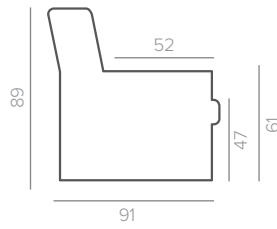

настоящая финская мебель

rohjanmaan

[похьянмаан]

Modena

все размеры по крайним точкам, с учетом ножек
погрешность размеров +/- 3 см

ТЕХНИЧЕСКИЕ ХАРАКТЕРИСТИКИ

ОБИВКА

ткань, кожа

натуральный орех венге

Modena

Основные размеры

Кресло (1)

Двухместный диван (2)

Трехместный диван (3)

ДИВАНЫ СО СПАЛЬНЫМ МЕХАНИЗМОМ

Бельгийская раскладушка, 2М
поролоновый матрас, 6 см

Бельгийская раскладушка, 3М
поролоновый матрас, 6 см