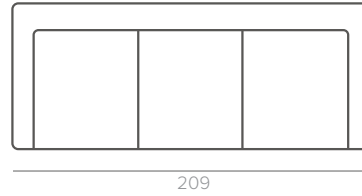

натуральный орех венге

Modena

Основные размеры

Кресло (1)

Двухместный диван (2)

Трехместный диван (3)

ДИВАНЫ СО СПАЛЬНЫМ МЕХАНИЗМОМ

Бельгийская раскладушка, 2М
поролоновый матрас, 6 см

Бельгийская раскладушка, 3М
поролоновый матрас, 6 см