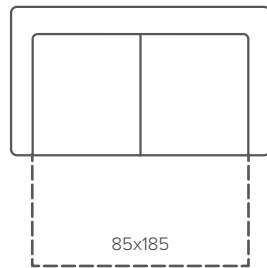

натуральный орех венге

Modena

Основные размеры

Кресло (1)

Двухместный диван (2)

Трехместный диван (3)

ДИВАНЫ СО СПАЛЬНЫМ МЕХАНИЗМОМ

Бельгийская раскладушка, 2М
поролоновый матрас, 6 см

Бельгийская раскладушка, 3М
поролоновый матрас, 6 см