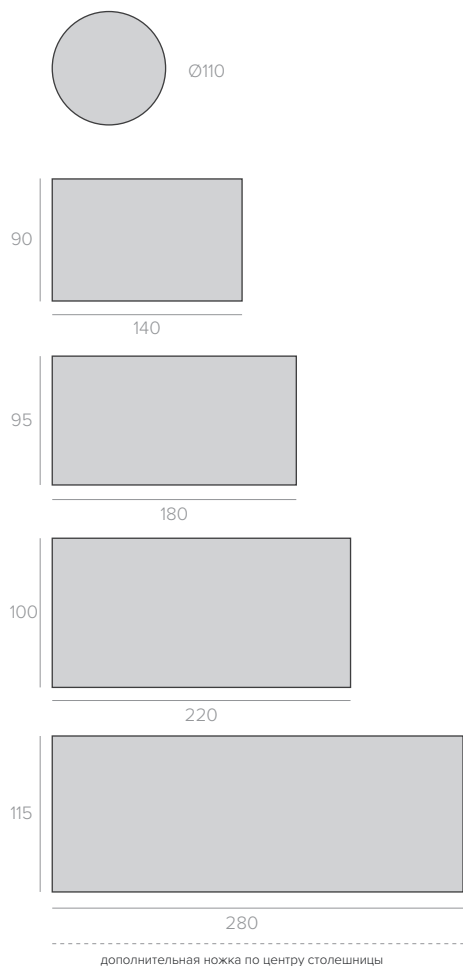

Olivia

Стол

высота 75

Стол с раздвижной столешницей

высота 75