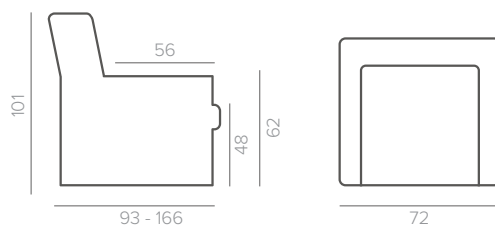

настоящая финская мебель

rohjanmaan

[похьянмаан]

Optim

все размеры по крайним точкам, с учетом ножек
погрешность размеров +/- 3 см

ТЕХНИЧЕСКИЕ ХАРАКТЕРИСТИКИ

ОБИВКА

ткань, кожа