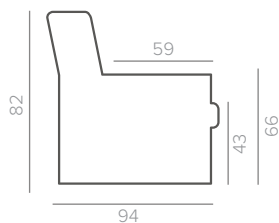

настоящая финская мебель

rohjanmaan

[похьянмаан]

Poet

все размеры по крайним точкам, с учетом ножек
погрешность размеров +/- 3 см

ТЕХНИЧЕСКИЕ ХАРАКТЕРИСТИКИ

ОБИВКА

ткань, кожа

Основные размеры

Кресло (1)

Двухместный диван (2)

Двухместный диван (max)

Трехместный диван (3)

элементы для угловой вариации модели

Одноместная секция (1-...)

Двухместная секция (2-...)

Трехместная секция (3-...)

Угловая секция (...-С-...)

Кушетка (D)